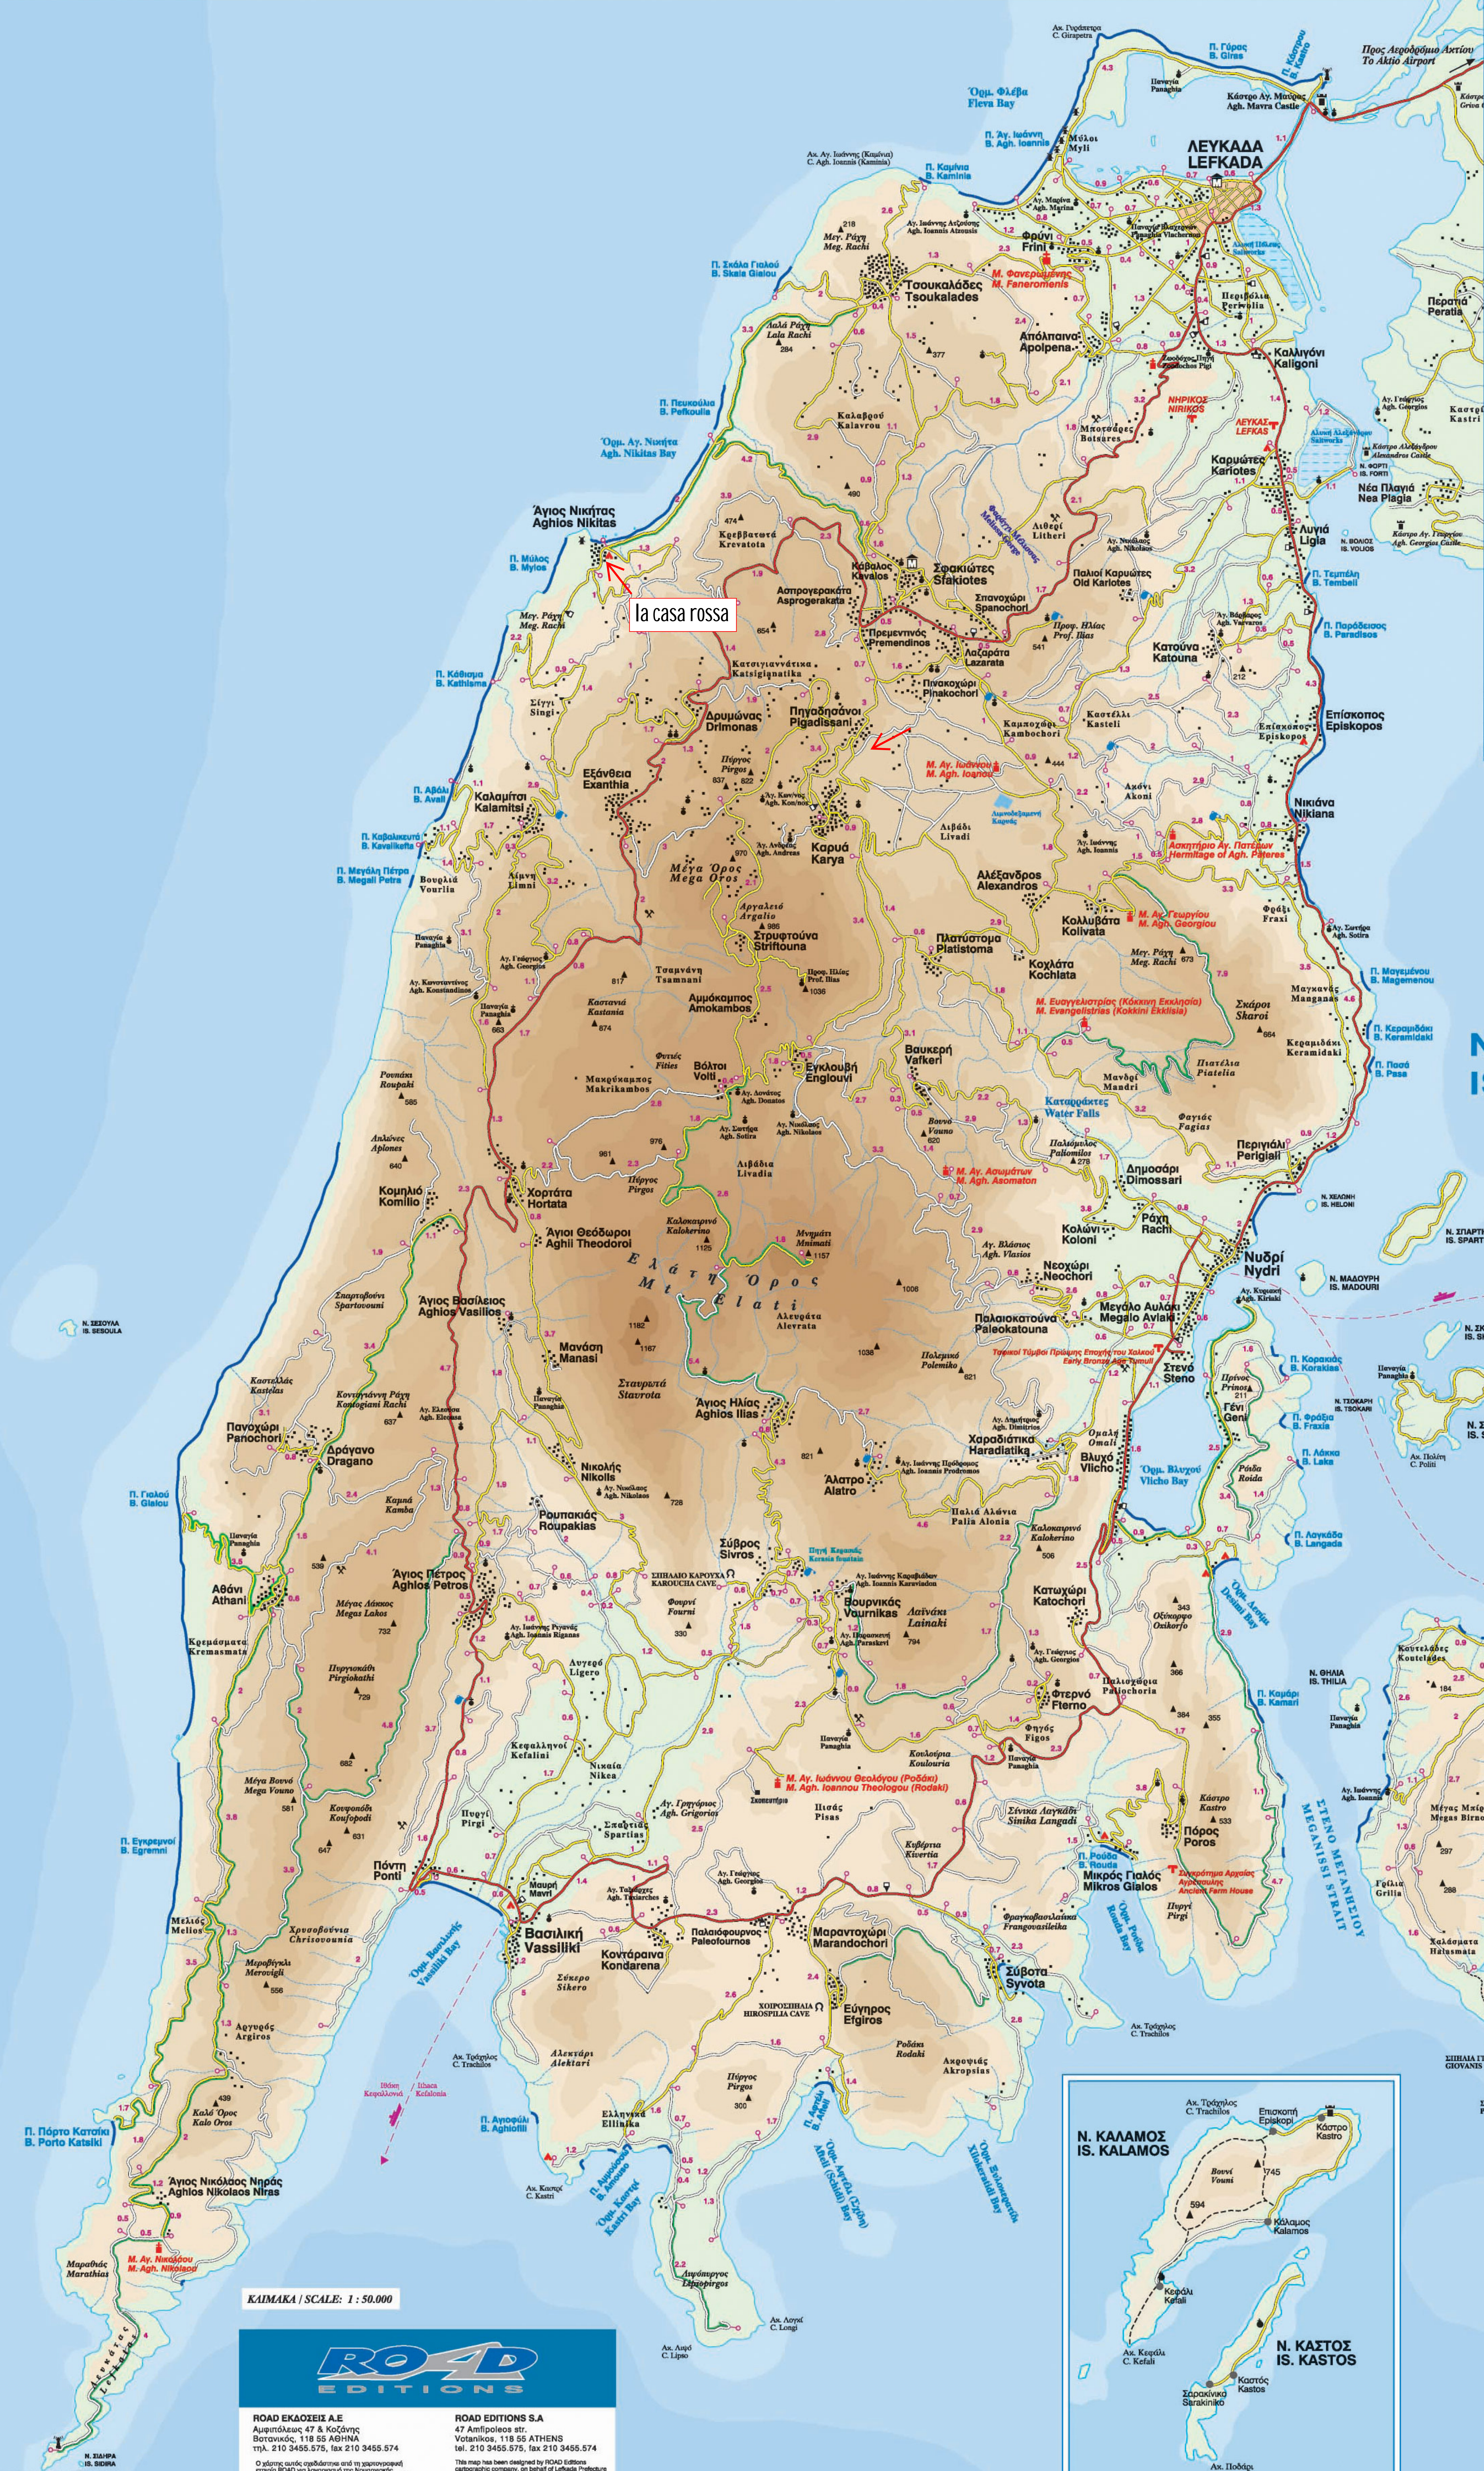

ΥΠΟΜΝΗΜΑ MEMORANDUM KEY TO MAP LEGGENDA LEGENDE	ΥΠΟΜΝΗΜΑ MEMORANDUM KEY TO MAP LEGGENDA LEGENDE
Κεντρικός οδοδρόμος Asphaltierte Hauptstraße Major asphalted road Strada asfaltata principale Route départementale	Αρχαιολογικός χώρος Archaeologische Stätte Archaeological site Località archeologica Site archeologique
Ασφαλτοδρόμος Asphaltierte Straße Surface road Strada asfaltata Route régionale	Κάμπινγκ Campingplatz Camping Campingplatz Terrain de camping
Βατός χαμητόδρομος Belahabener Fußweg Unsurfaced road of good quality Strada in buone condizioni Chemin carrossable	Σπήλαιο Höhle Cave Grotte
Μονοπάτι Fußweg Footpath Sentiero Sentier piéton	Ανεμόμυλος Windmühle Moulin à vent Moulin à vent
Χιλιμετρική απόσταση Einführung in Km Distance in km Distanza chilometrica Distances en Km	Πηγή / Πόσιμο νερό Quelle / Trinkwasser Spring / Potable water Sorgente / Acqua potabile Fontaine / Eau potable
Γραμική διαδρομή Malerische Strecke Scenic route Itinerario pittoresco Panoramatische cesta	Πύργος, Κάστρο Burg, Festung Tower, Castle Castello, Fortezza Château, fort
Λιμάνι Hafen Port Porto	Φάρος Leuchtturm Lighthouse Faro Phare
Αεροδρόμιο Flughafen Airport Aeroporto Aeroporto	Κορυφή βουνού Berggipfel Mountain peak Vetta Sommet
Βενζινοστάσιο Tankstelle Fuel station Distributore di benzina Station de gaz	Μεταλλείο Bergwerk Mine Miniera Mine
Εσκήρι Kapelle Country church Chiesetta di campagna Chapelle	Παροία Strand Beach Spiaggia Plage
Μοναστήρι Kloster Monastery Monastero Monastère	Κατοικήσιμη περιοχή Bewohnte Gegend Inhabited area Zona abitata
Μουσείο Museum Museo Musée	

**N. ΛΕΥΚΑΔΑ
IS. LEFKADA**